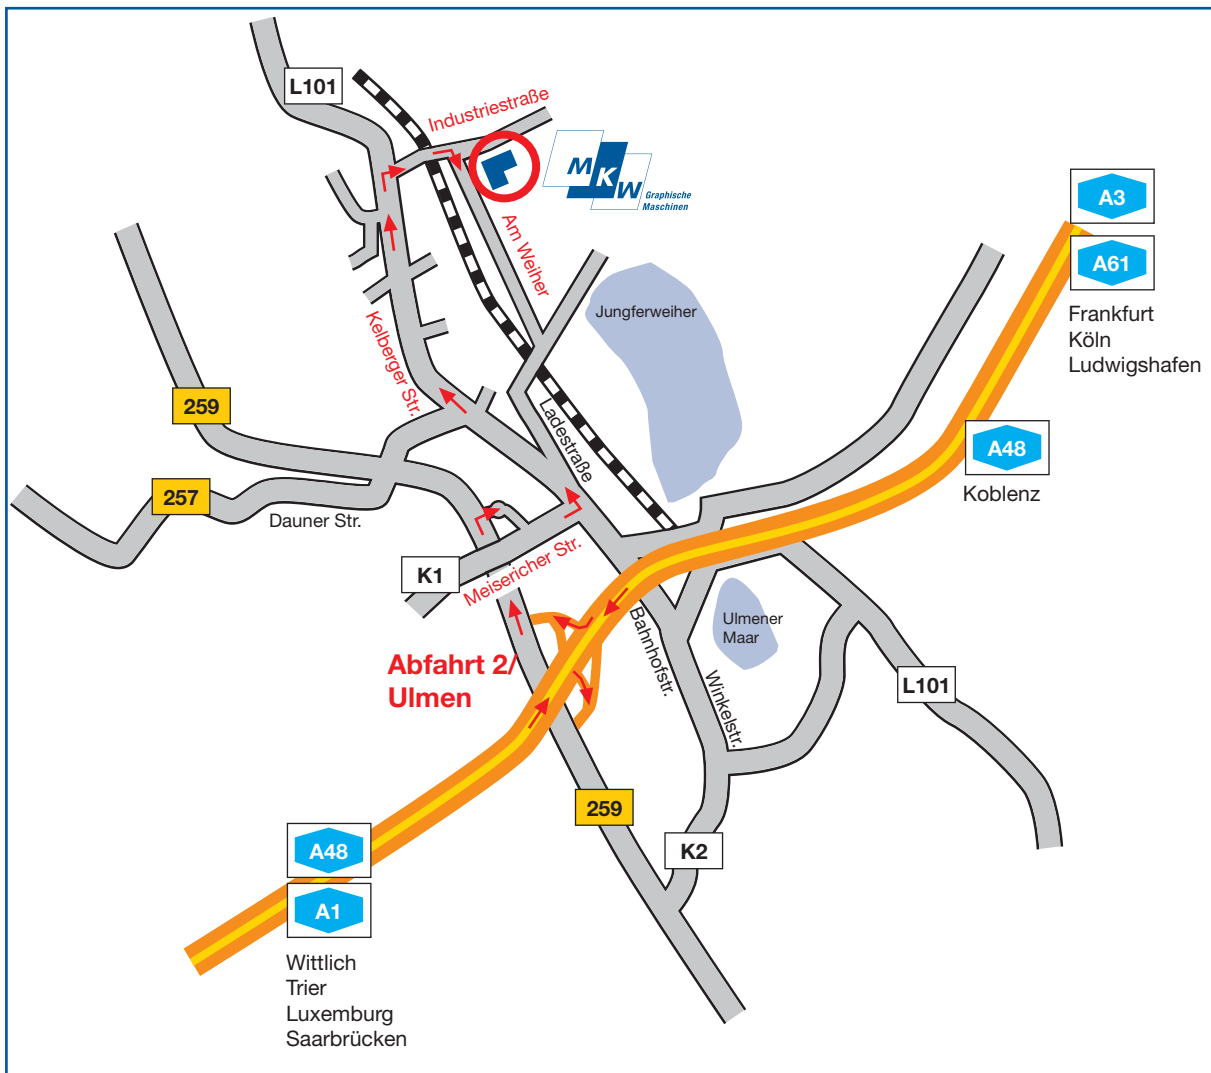

So finden Sie zu uns:

### Navigationsgerät:

- **Ulmen**
- **Industriestrasse**  
oder: **Am Weiher**  
oder: **Am Jungferweiher**

Telefon

**+49 (0)2676 930 50**

### Wegeplan:

**Wir wünschen Ihnen eine angenehme Anreise!**

### Abfahrt 2 / Ulmen

- **rechts ab** = Richtung Ulmen
- **rechts ab** 1. Strasse = Meisericher Strasse
- **links ab** L101 = Kelberger Strasse
- **rechts ab** 4. Strasse = Industriestrasse

**Sie haben Ihr Ziel erreicht.**